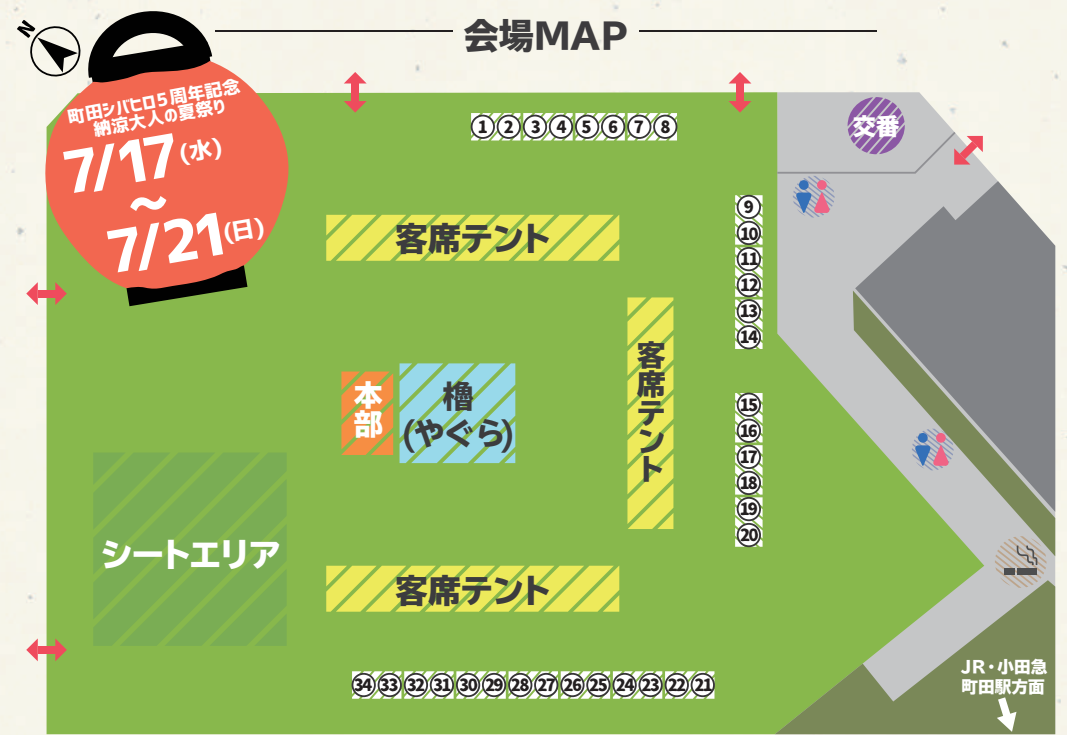

: ビール提供あり
 : フード提供あり
 : アルコール(ビール以外)提供あり
 : ソフトドリンク提供あり
 : PayPay利用可
 : AirPAY利用可
 : Origami Pay利用可

1 ミュンヘン(栃木)	15 網走ビール(北海道)	27 所沢ビール(埼玉)
2 Buddeship / BAKU-YA(東京)	16 いわて蔵ビール(岩手)	28 SCHMATZ(東京)
3 10ants Brewing(東京)	17 博多白天(東京)	29 ハケ岳スモーク(山梨)
4 Distant Shores Brewing(東京)	18 OUTSIDER BREWING(山梨)	30 横浜ベイブルーイング(神奈川県)
5 江戸東京ビール(東京)	19 RotoBrewery(神奈川県)	31 株式会社クラークタニニガ 信州深沢フルワルワリー(長野)
6 独歩ビール(東京)	20 南横浜ビール研究所(神奈川県)	32 常陸野ネストビール(茨城)
7 ライティンビール いろり茶屋 火処(新潟)	21 KOBATSUトレーディング+トラファルガー(東京)	33
8	22	
9 鳴子温泉ブルワリー(宮城)	23 KIRISHIMA BEER(宮崎)	
10	24 ヴィルゴビール(東京)	
11 コクポのロックアイス(千葉)	25 新潟ビールブース(新潟)	
12 F.B.JAPON(茨城)	26 EBINA BEER(神奈川県)	
13 ビアスタンド エルティンガー&シュティエーグル(埼玉)		
14		

各店舗の出品内容は変更になる場合がございます。

詳しくは、Webサイトの内容をご確認いただくか、実際に店舗までご確認ください。

: ビール提供あり
 : フード提供あり
 : アルコール(ビール以外)提供あり
 : ソフトドリンク提供あり
 : PayPay利用可
 : AirPAY利用可

1 エリジユス(東京)	15 COEDO(埼玉)	29 SCHMATZ(東京)
2 Buddeship / BAKU-YA(東京)	16	30 安房麦酒(千葉)
3 10ants Brewing(東京)	17	31 横浜ベイブルーイング(神奈川県)
4 Distant Shores Brewing(東京)	18 OUTSIDER BREWING(山梨)	32 和泉ブルワリー(東京)
5 横濱金沢ブルワリー(神奈川県)	19 RotoBrewery(神奈川県)	33 常陸野ネストビール(茨城)
6 独歩ビール(東京)	20 富士桜高原麦酒(山梨)	34
7 ライティンビール いろり茶屋 火処(新潟)	21 KOBATSUトレーディング+トラファルガー(東京)	
8	22	
9 鳴子温泉ブルワリー(宮城)	23 KIRISHIMA BEER(宮崎)	
10	24 ヴィルゴビール(東京)	
11 ハケ岳タッチダウン(山梨)	25 新潟ビールブース(新潟)	
12 F.B.JAPON(茨城)	26 EBINA BEER(神奈川県)	
13 ビアスタンド エルティンガー&シュティエーグル(埼玉)	27 妙高高原ビール(新潟)	
14	28 串屋本舗(静岡)	